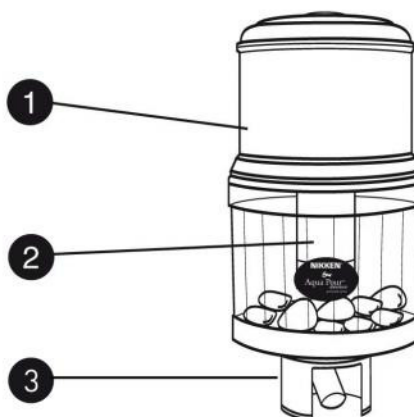

PIMAG™ AQUA POUR™ DELUXE

HOJA DE REFERENCIA RÁPIDA

- *Funcionamiento sencillo, tecnología avanzada*
- *Diseñado para usarse con un refrigerador de agua o un surtidor de agua fría/caliente*
- *Filtración que funciona naturalmente gracias al flujo por gravedad*
- *Cuenta con minerales ionizados que ayudan a regular el equilibrio ácido/alcalino (pH)*
- *Cuenta con elementos minerales que producen agua pi, "el agua de la vida"*
- *Tecnología magnética de Nikken*

Funcionamiento del PiMag Aqua Pour Deluxe

- 1 El tanque se llena con agua.
- 2 La gravedad dirige el flujo de agua a través de diferentes niveles de filtración, la cerámica pi y el campo magnético.
- 3 Anillo magnético y flotador.

Almidón natural, carbono, material KDF, arena silíceo, imán en forma de anillo (1,200 gauss).

CÓMO USARLO

Llene el tanque con agua tratada. El agua se colecta en el tanque inferior. No suministre más agua si este se encuentra lleno.